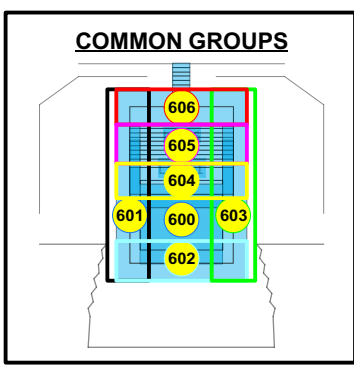

SHOW:
SCENES FROM
METMORPHOSES

DESIGNER: DECLAN MOORE
A.L.D: JOSHUA ERIC RUSINOV
M.E: CHRIS HEFFLEFINGER

- 600 = POOL
- 601 = STAGE RIGHT DECK
- 602 = DOWNSTAGE DECK
- 603 = STAGE LEFT DECK
- 604 = UPSTAGE DECK
- 605 = STAIRCASE
- 606 = HEAVEN

- SPECIALS:**
- 180 : U-WORLD
 - 184 : SL DECK
 - 185 : US DECK
 - 186 : DSR DECK
 - 470 : SL POOL L
 - 471 : SR POOL L
 - 480 : MIDAS
 - 500 : M.S.
 - STROBE
 - 501 : F.O.H.
 - STROBE
 - 99 : HOUSE

- S.F.M.**
- 459
 - 458
 - 457
 - 456
 - 455
 - 454
 - 453
 - 452
 - 451
 - 450

- COLORRAM**
- | | |
|----|------|
| 1 | NC |
| 2 | L153 |
| 3 | L110 |
| 4 | L192 |
| 5 | L128 |
| 6 | L184 |
| 7 | L156 |
| 8 | L104 |
| 9 | L77 |
| 10 | L134 |
| 11 | L147 |
| 12 | L204 |
| 13 | L285 |
| 14 | L205 |
| 15 | L206 |
| 16 | NC |
| 17 | L203 |
| 18 | L202 |
| 19 | L281 |
| 20 | L201 |
| 21 | L200 |
| 22 | L075 |
| 23 | L079 |
| 24 | L180 |
| 25 | L142 |
| 26 | L137 |
| 27 | L194 |
| 28 | L196 |
| 29 | L244 |
| 30 | L242 |
| 31 | L131 |
| 32 | |