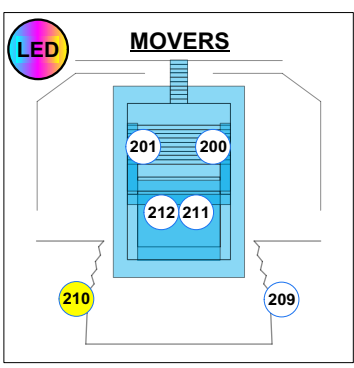

SHOW:
SCENES FROM
METMORPHOSES

DESIGNER: DECLAN MOORE
A.L.D: JOSHUA ERIC RUSINOV
M.E: CHRIS HEFFLEFINGER

- 600 = POOL
- 601 = STAGE RIGHT DECK
- 602 = DOWNSTAGE DECK
- 603 = STAGE LEFT DECK
- 604 = UPSTAGE DECK
- 605 = STAIRCASE
- 606 = HEAVEN

- SPECIALS:**
- 180 : U-WORLD
 - 184 : SL DECK
 - 185 : US DECK
 - 186 : DSR DECK
 - 470 : SL POOL L
 - 471 : SR POOL L
 - 480 : MIDAS
 - 500 : M.S.
 - STROBE
 - 501 : F.O.H.
 - STROBE
 - 99 : HOUSE

- S.F.M.**
- 459
 - 458
 - 457
 - 456
 - 455
 - 454
 - 453
 - 452
 - 451
 - 450