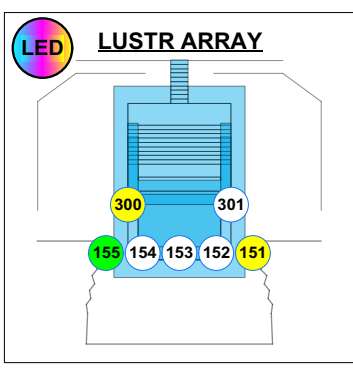

SHOW:
SCENES FROM
METMORPHOSES

DESIGNER: DECLAN MOORE
A.L.D: JOSHUA ERIC RUSINOV
M.E: CHRIS HEFFLEFINGER

- 600 = POOL
- 601 = STAGE RIGHT DECK
- 602 = DOWNSTAGE DECK
- 603 = STAGE LEFT DECK
- 604 = UPSTAGE DECK
- 605 = STAIRCASE
- 606 = HEAVEN

- SPECIALS:**
- 180 : U-WORLD
 - 184 : SL DECK
 - 185 : US DECK
 - 186 : DSR DECK
 - 470 : SL POOL L
 - 471 : SR POOL L
 - 480 : MIDAS
 - 500 : M.S.
 - STROBE
 - 501 : F.O.H.
 - STROBE
 - 99 : HOUSE

- S.F.M.**
- 459
 - 458
 - 457
 - 456
 - 455
 - 454
 - 453
 - 452
 - 451
 - 450

- COLORRAM**
- | | |
|----|------|
| 1 | NC |
| 2 | L153 |
| 3 | L110 |
| 4 | L192 |
| 5 | L128 |
| 6 | L184 |
| 7 | L156 |
| 8 | L104 |
| 9 | L77 |
| 10 | L134 |
| 11 | L147 |
| 12 | L204 |
| 13 | L285 |
| 14 | L205 |
| 15 | L206 |
| 16 | NC |
| 17 | L203 |
| 18 | L202 |
| 19 | L281 |
| 20 | L201 |
| 21 | L200 |
| 22 | L075 |
| 23 | L079 |
| 24 | L180 |
| 25 | L142 |
| 26 | L137 |
| 27 | L194 |
| 28 | L196 |
| 29 | L244 |
| 30 | L242 |
| 31 | L131 |
| 32 | |